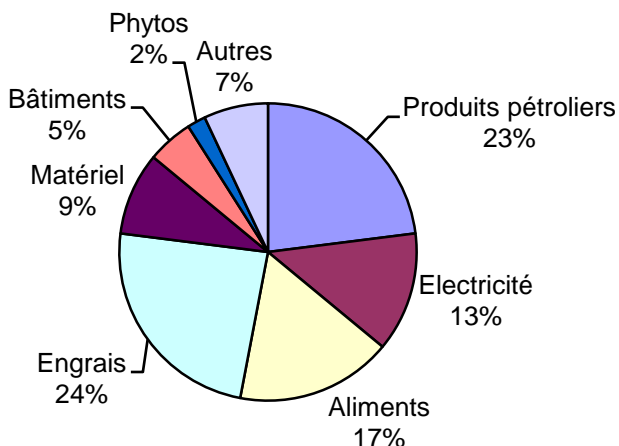

Des consommations d'énergie variables en fonction des systèmes

SYSTÈME BOVINS LAIT/CULTURES

638 EQF/ha SAU

SYSTÈME BOVINS VIANDE/CULTURES

315 EQF/ha SAU

SYSTÈME CULTURES

Source Solagro

480 EQF/ha SAU