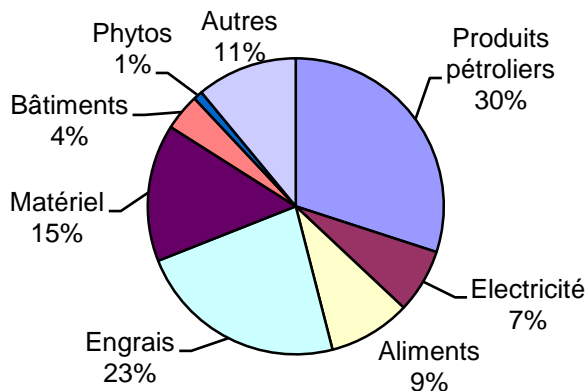

Des consommations d'énergie variables en fonction des systèmes

SYSTÈME BOVINS LAIT/CULTURES

638 EQF/ha SAU

SYSTÈME BOVINS VIANDE/CULTURES

315 EQF/ha SAU

SYSTÈME CULTURES

Source Solagro

480 EQF/ha SAU